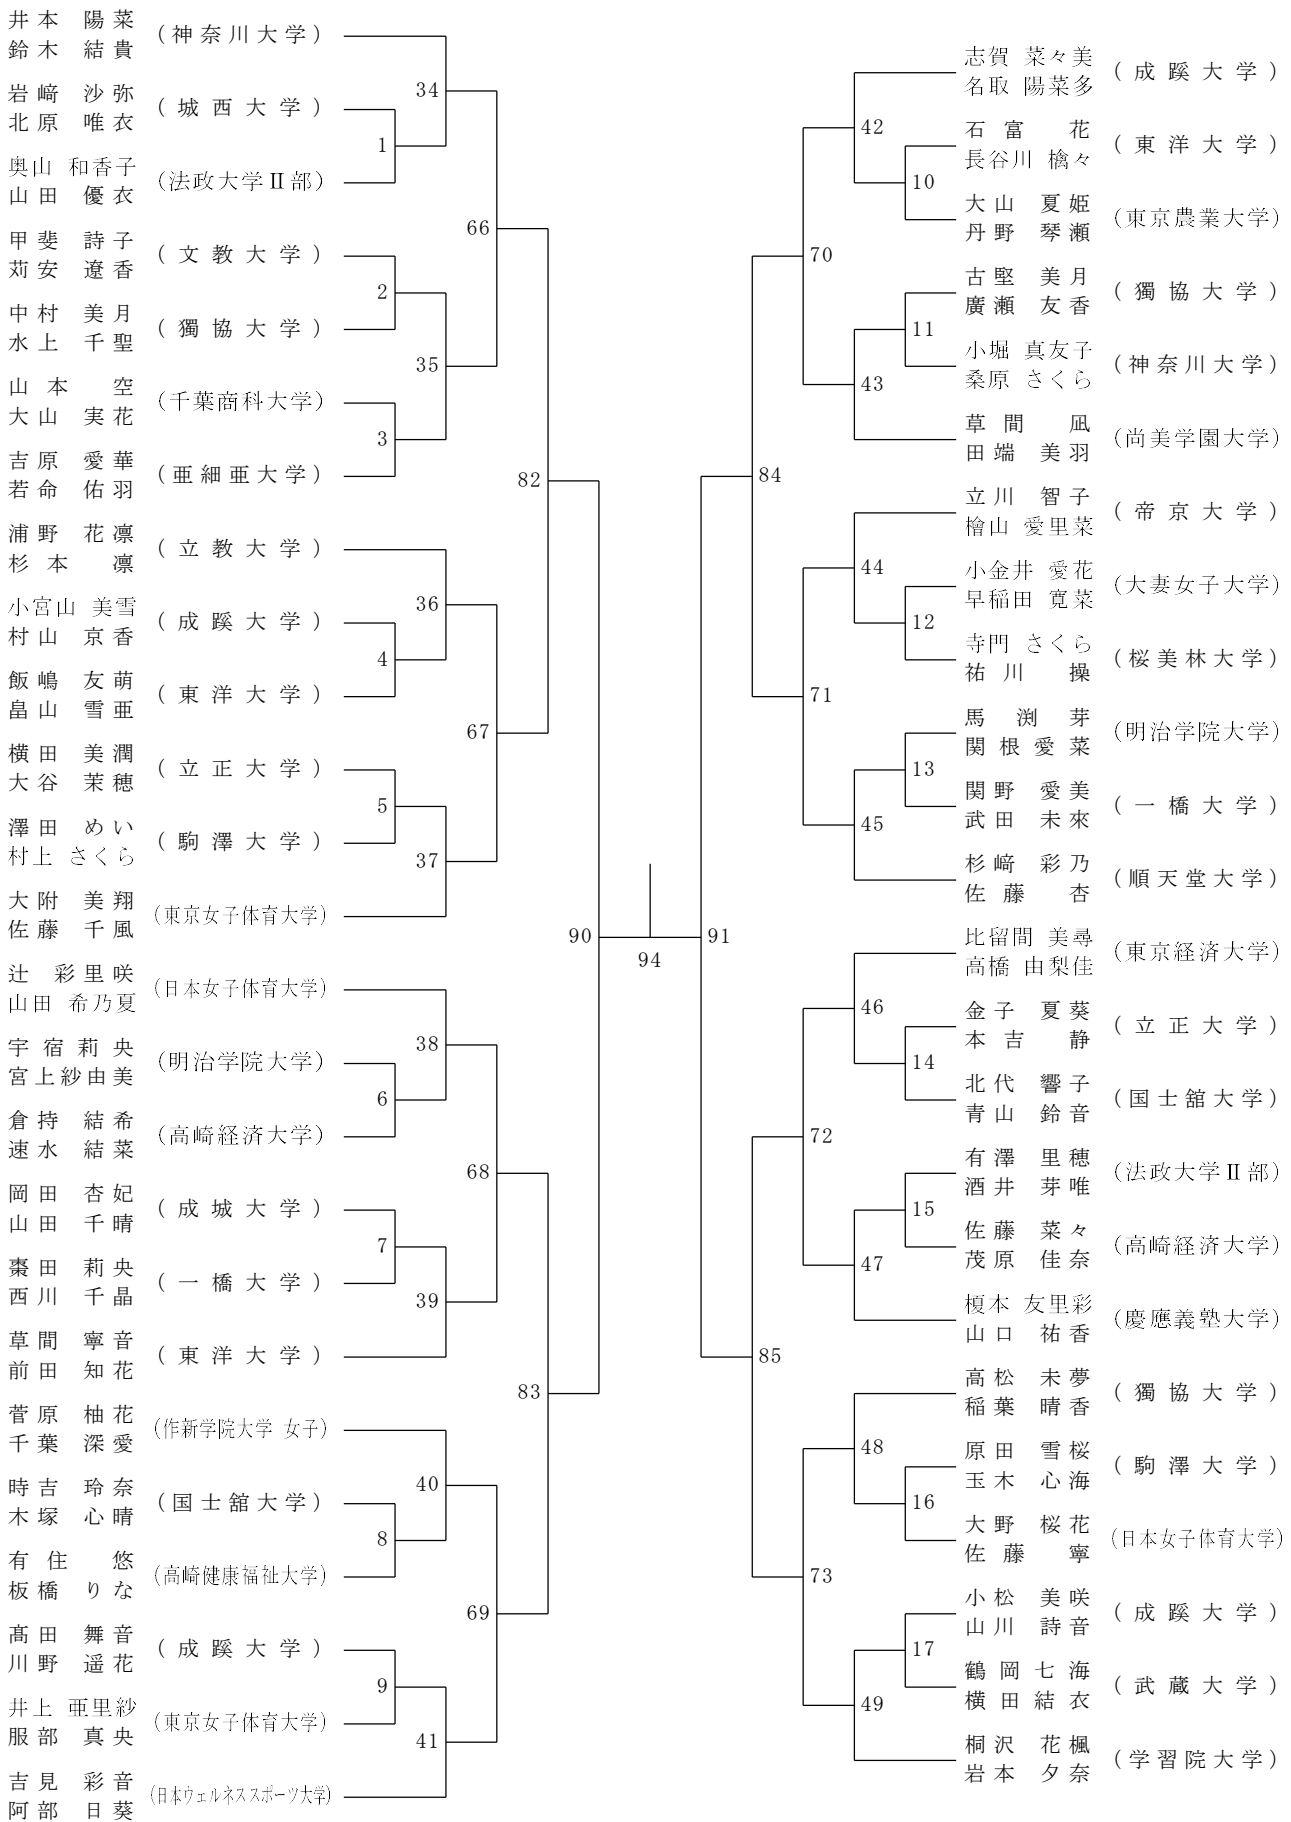

# 2026（令和8年）年度関東学生バドミントン選手権大会

Bブロック女子ダブルス 令和8年6月8日 - 26日