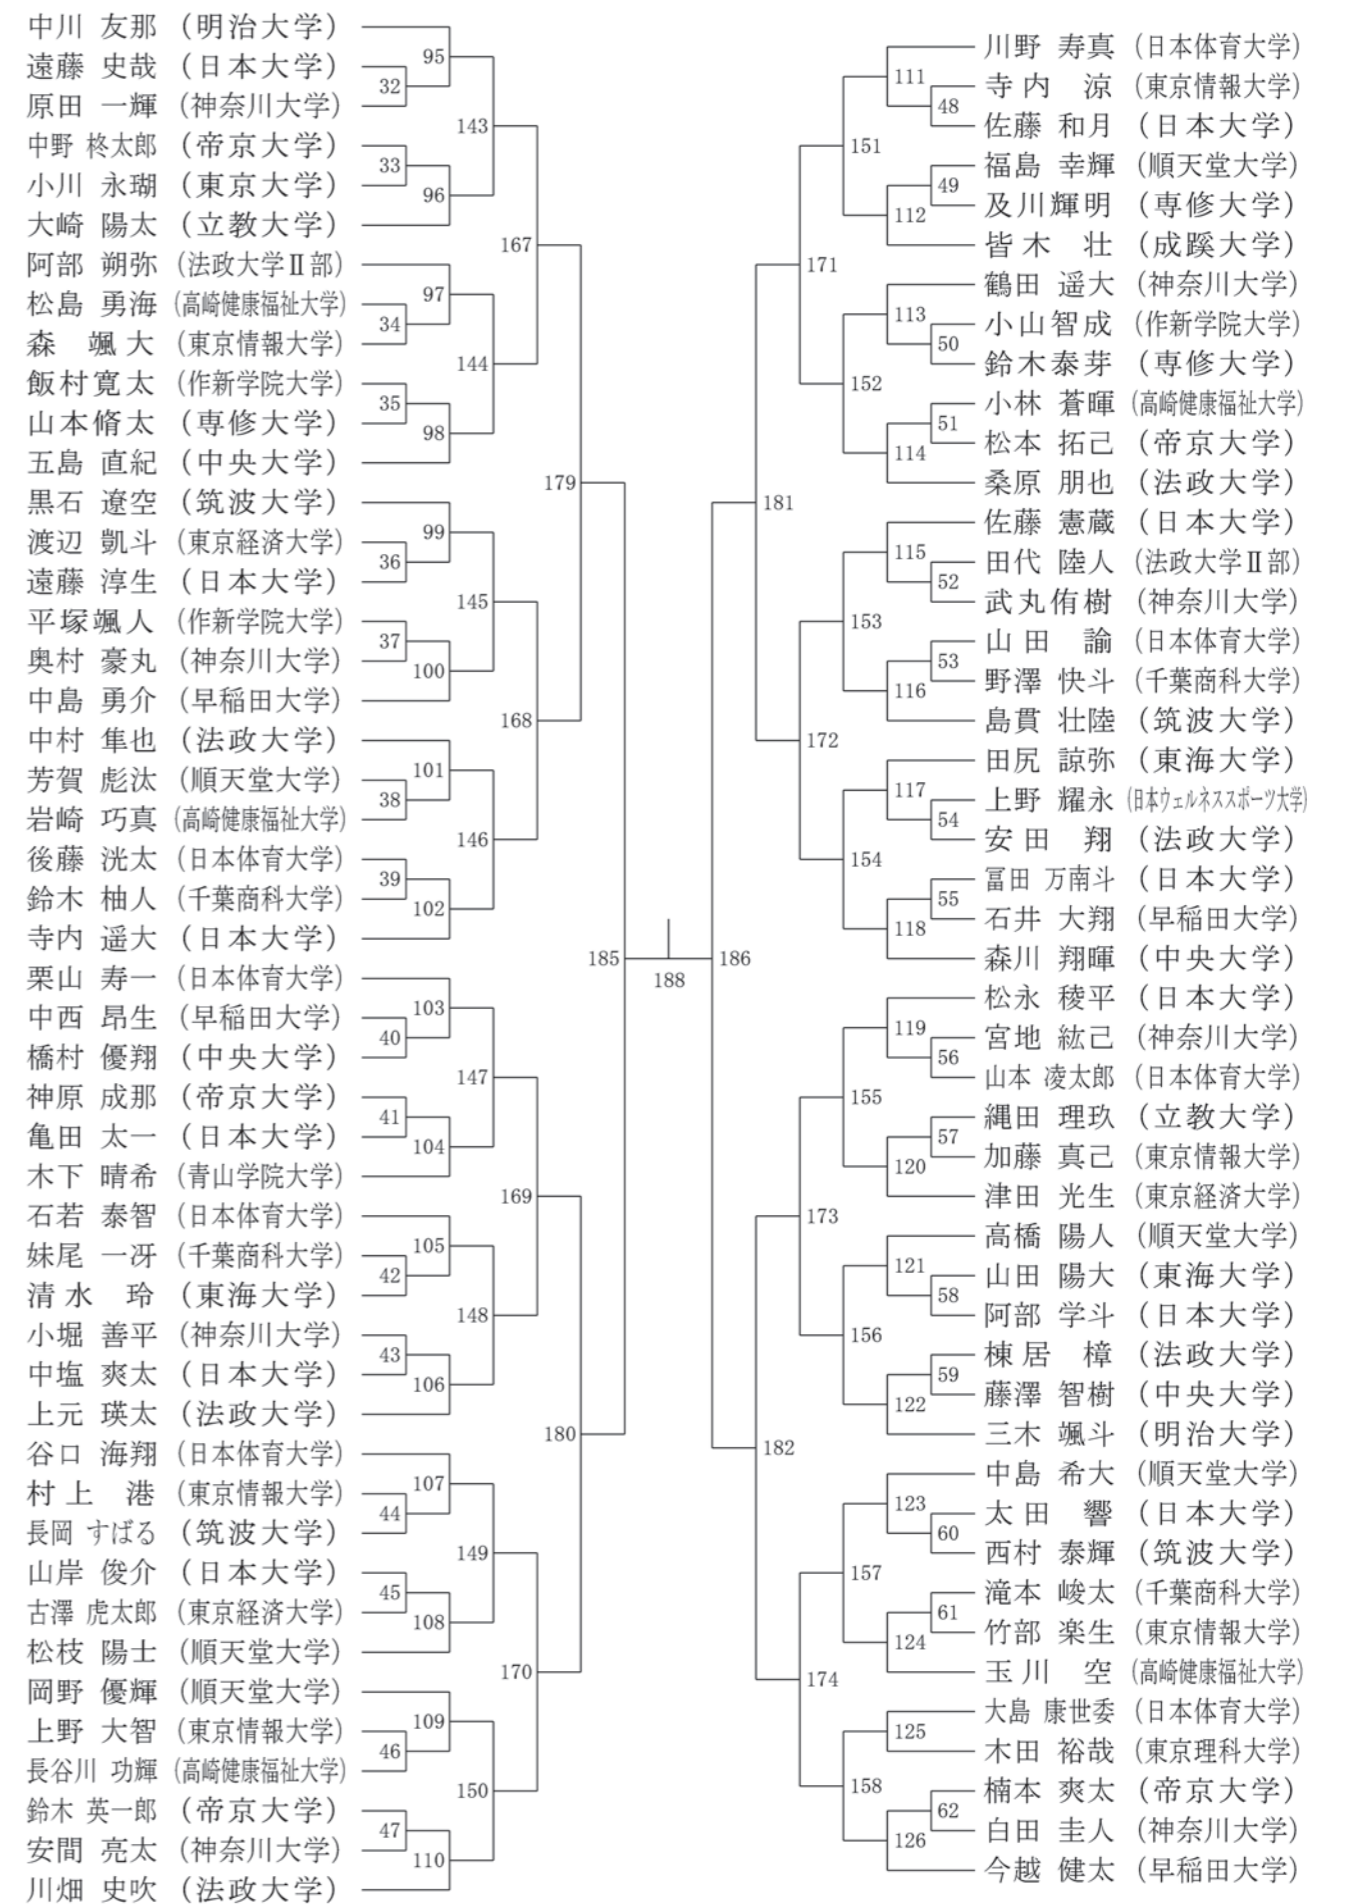

組み合わせ Aブロック男子シングルス②