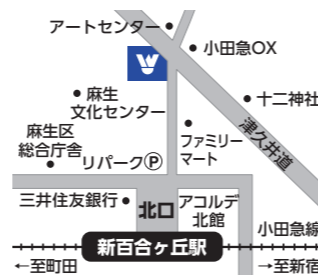

- JR京葉線「市川塩浜駅」から 徒歩13分
- 東京メトロ東西線「南行徳駅」から 徒歩22分
- 京成バス 南行徳駅北口「ハイタウン塩浜」「新浦安駅」行き乗車 → 「ハイタウン塩浜」下車、徒歩1分
- 京成トランジットバス 市川塩浜駅北口「浦安駅」行き乗車 → 「ハイタウン塩浜」下車、徒歩1分

トッケイセキュリティ平塚総合体育館

〒254-0074 神奈川県平塚市大原1-1 (平塚市総合公園内) TEL: 0463-35-2255
https://www.city.hiratsuka.kanagawa.jp/koen/page-c_00811.html

- JR東海道線「平塚駅」西口下車 徒歩約30分
- 神奈中バス JR「平塚駅」北口7番のりば → 「共済病院前・総合公園西」下車、徒歩10分
- 小田急「伊勢原駅」南口1・2番のりば → 「共済病院前・総合公園西」下車、徒歩10分

つくばカピオ

〒305-0032 茨城県つくば市竹園1-10-1 TEL: 029-851-2886
<https://www.tcf.or.jp/capio/>

- TXつくばエクスプレス「つくば駅」下車 A3出口より徒歩10分
- 関東鉄道高速バス・JRバス関東「つくばセンター」バスターミナルより徒歩10分

WEMBLEY

BADMINTON PRO-SHOP for FINE WINNERS.

GAKUDAI
03-3716-2626

IKEBUKURO
03-5952-7070

YOKOHAMA
045-317-5959

SHIN-YURI
044-965-4411

SHINJUKU
03-5366-6555

AKIHABARA
03-5829-9779