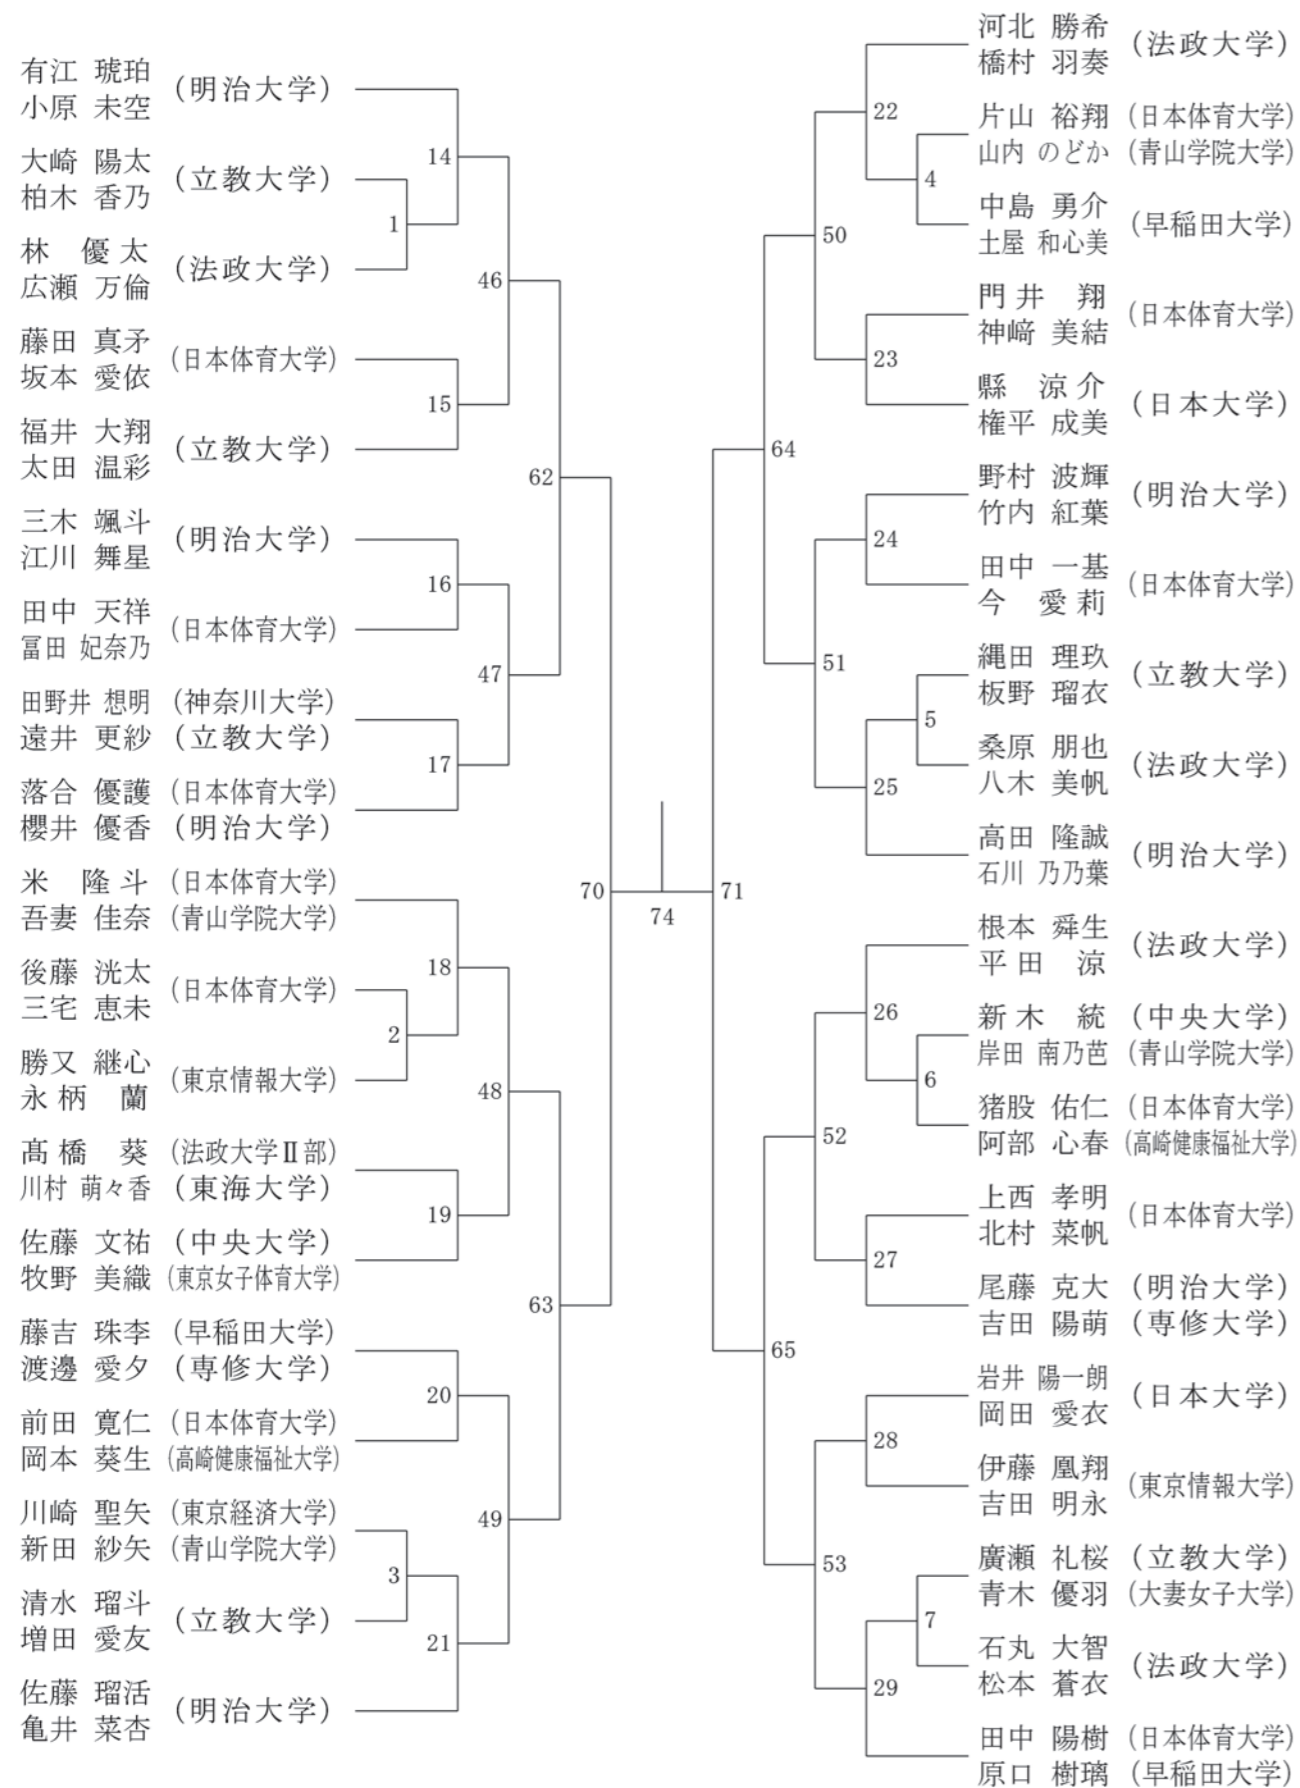

組み合わせ Aブロック混合ダブルス①