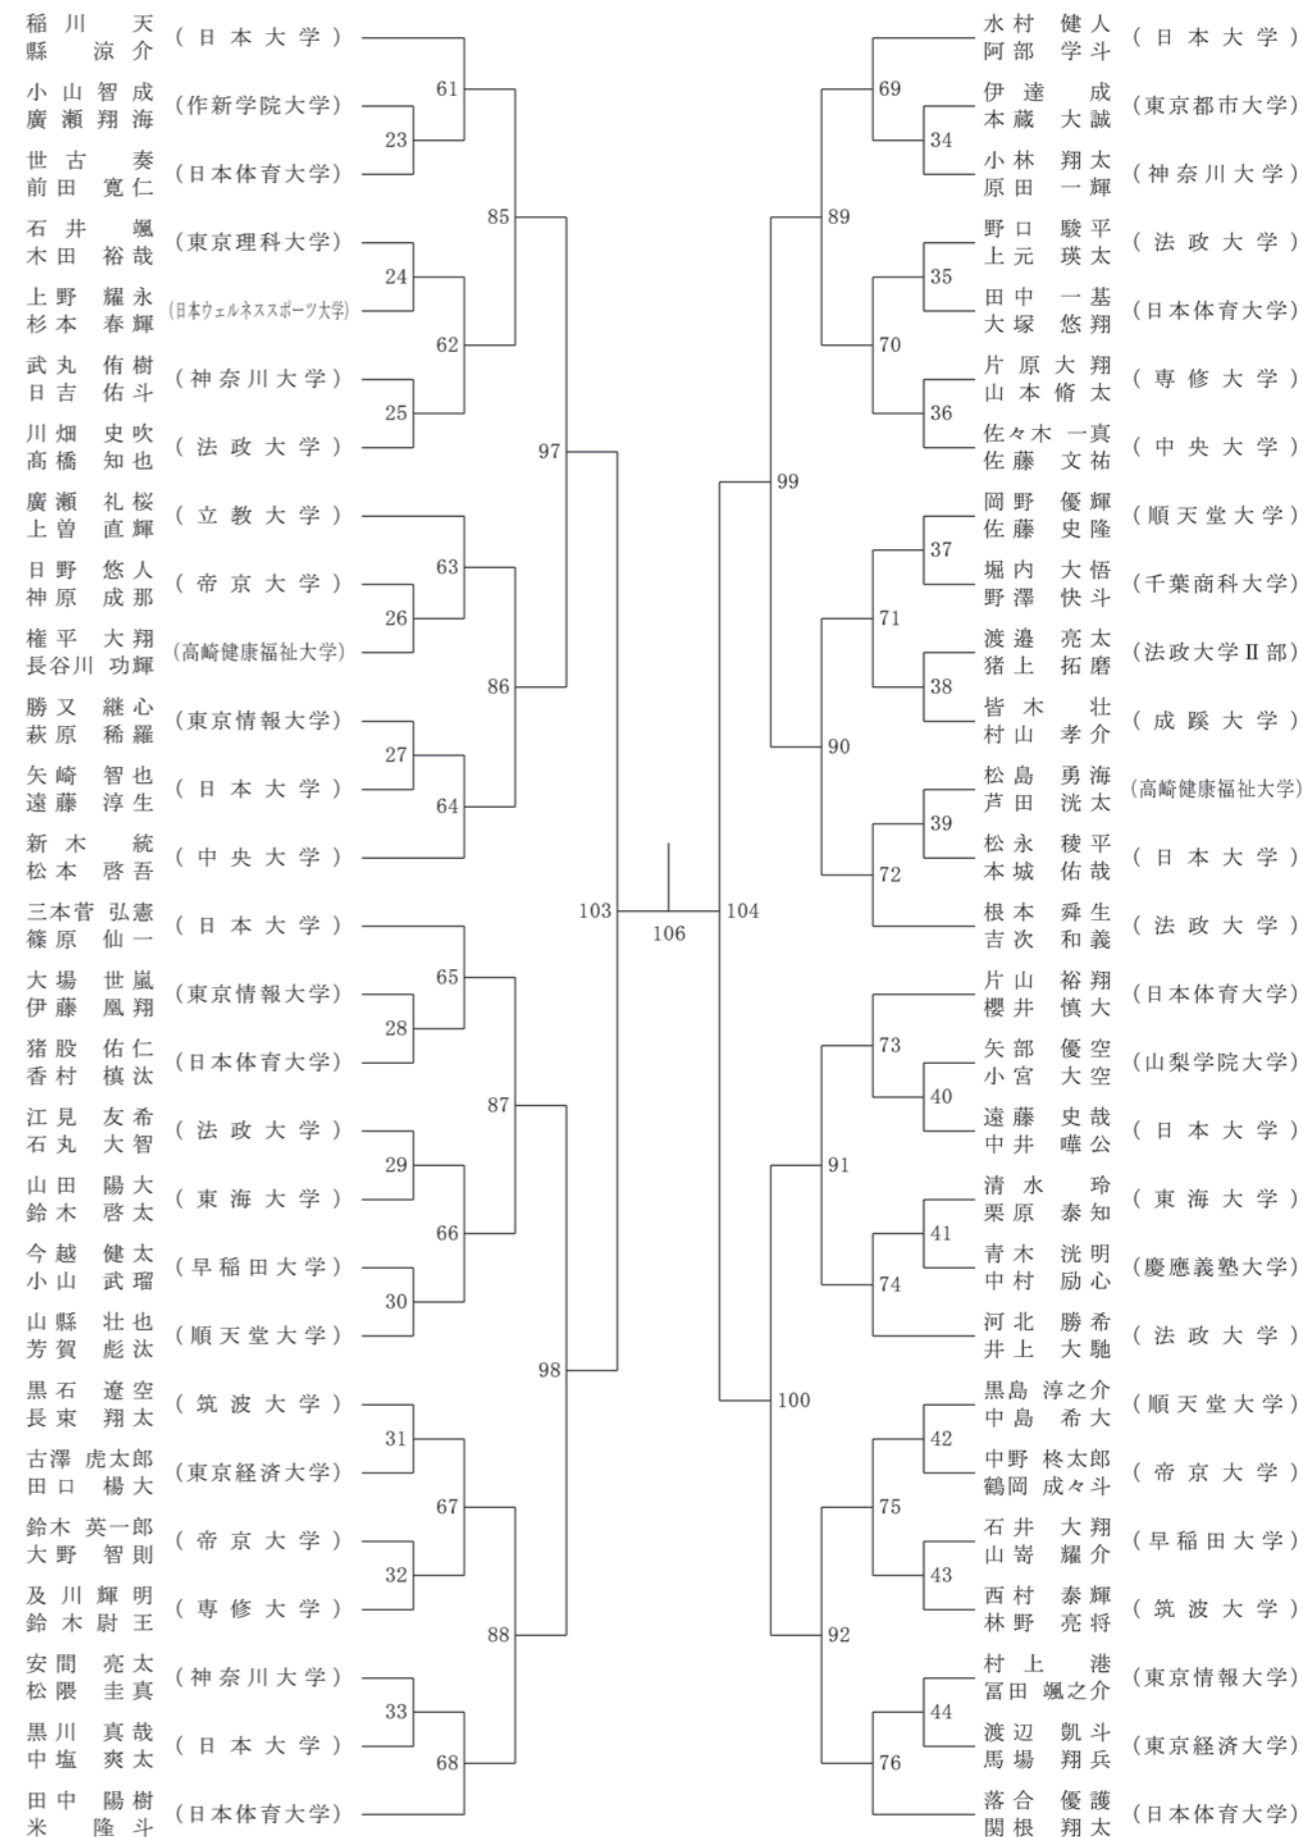

組み合わせ Aブロック男子ダブルス②