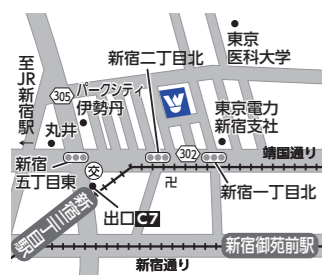

- JR京葉線「市川塩浜駅」から 徒歩13分
- 東京メトロ東西線「南行徳駅」から 徒歩22分
- 京成バス 南行徳駅北口「ハイタウン塩浜」「新浦安駅」行き乗車 → 「ハイタウン塩浜」下車、徒歩1分
- 京成トランジットバス 市川塩浜駅北口「浦安駅」行き乗車 → 「ハイタウン塩浜」下車、徒歩1分

トッケイセキュリティ平塚総合体育館

〒254-0074 神奈川県平塚市大原1-1 (平塚市総合公園内) TEL: 0463-35-2255
https://www.city.hiratsuka.kanagawa.jp/koen/page-c_00811.html

- JR東海道線「平塚駅」西口下車 徒歩約30分
- 神奈中バス JR「平塚駅」北口7番のりば → 「共済病院前・総合公園西」下車、徒歩10分
- 小田急「伊勢原駅」南口1・2番のりば → 「共済病院前・総合公園西」下車、徒歩10分

つくばカピオ

〒305-0032 茨城県つくば市竹園1-10-1 TEL: 029-851-2886
<https://www.tcf.or.jp/capio/>

- TXつくばエクスプレス「つくば駅」下車 A3出口より徒歩10分
- 関東鉄道高速バス・JRバス関東「つくばセンター」バスターミナルより徒歩10分

WEMBLEY

BADMINTON PRO-SHOP for FINE WINNERS.

GAKUDAI
03-3716-2626

IKEBUKURO
03-5952-7070

YOKOHAMA
045-317-5959

SHIN-YURI
044-965-4411

SHINJUKU
03-5366-6555

AKIHABARA
03-5829-9779