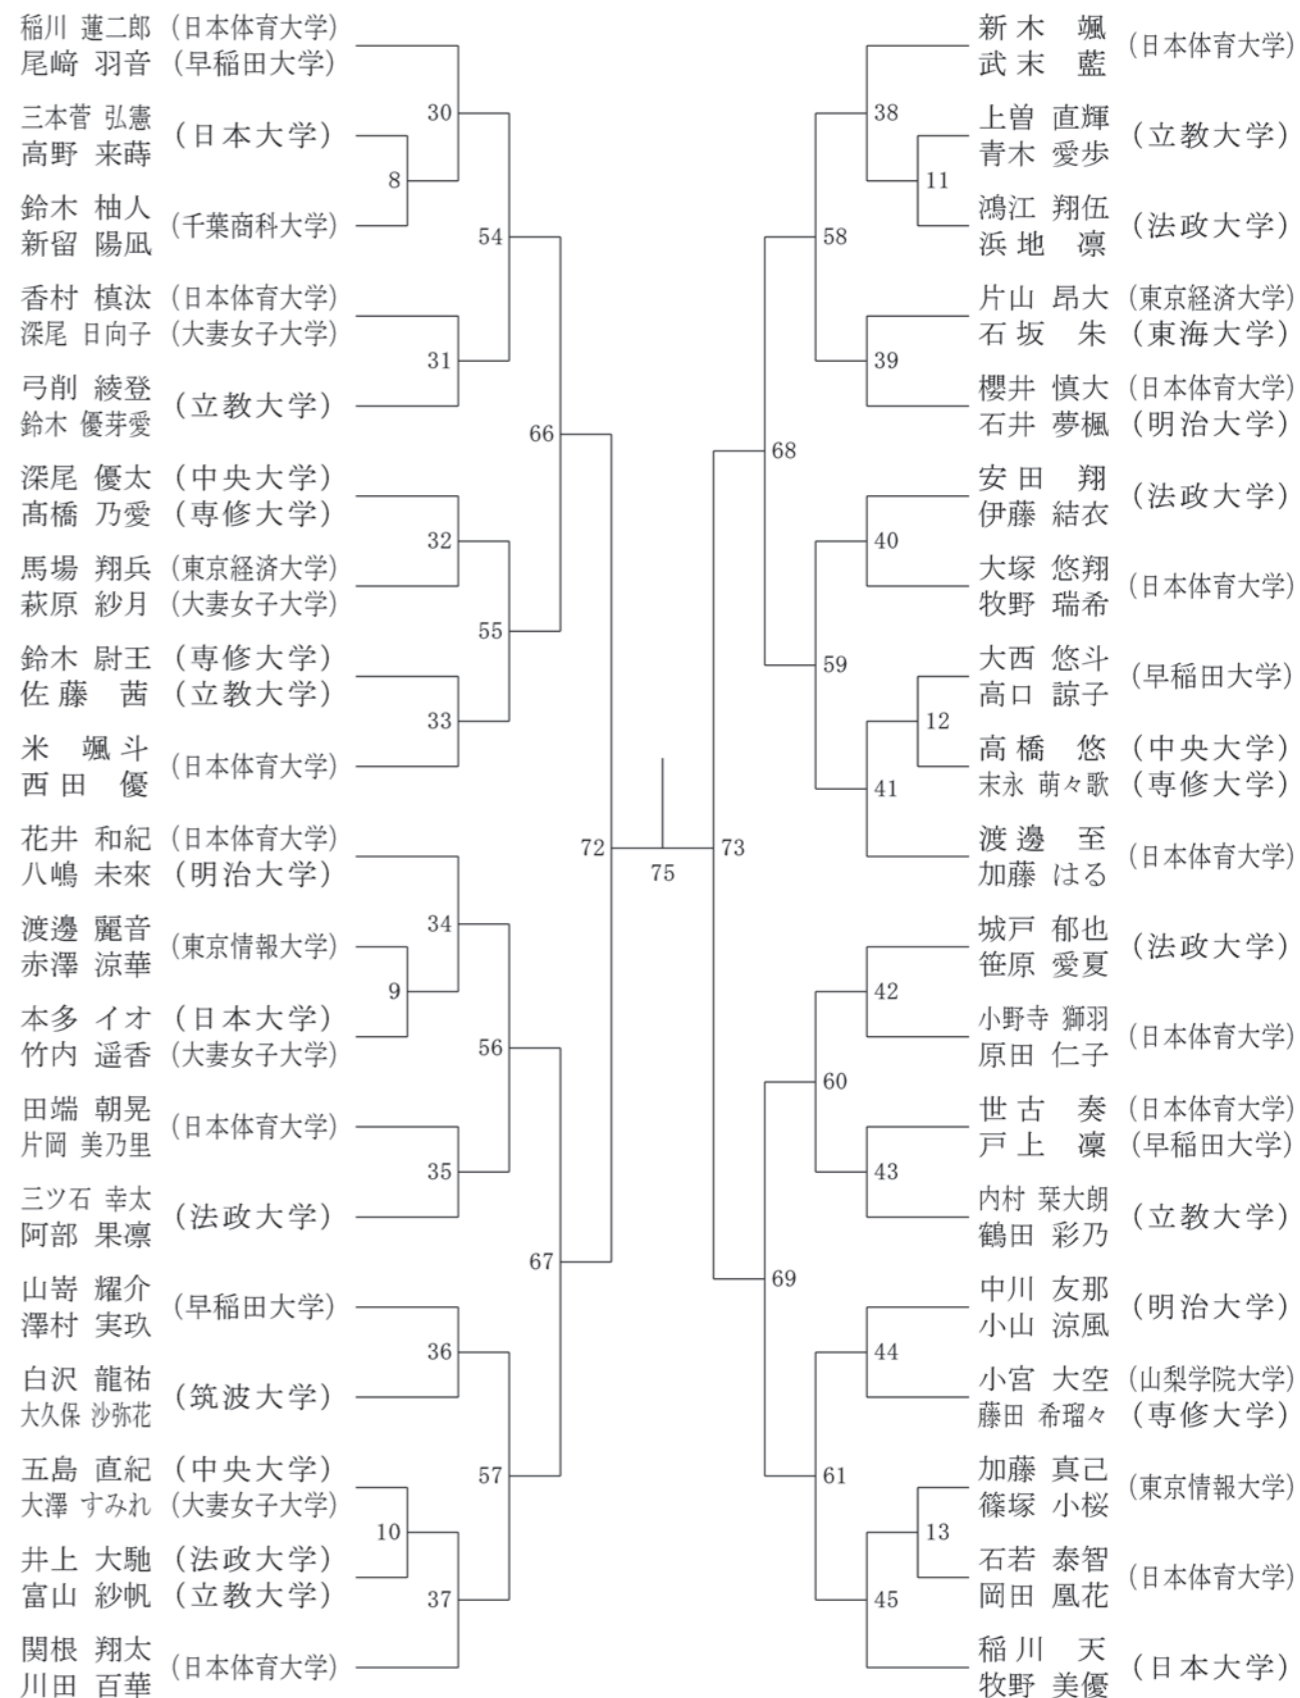

組み合わせ Aブロック混合ダブルス②