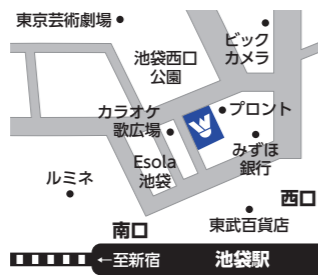

GAKUDAI
03-3716-2626