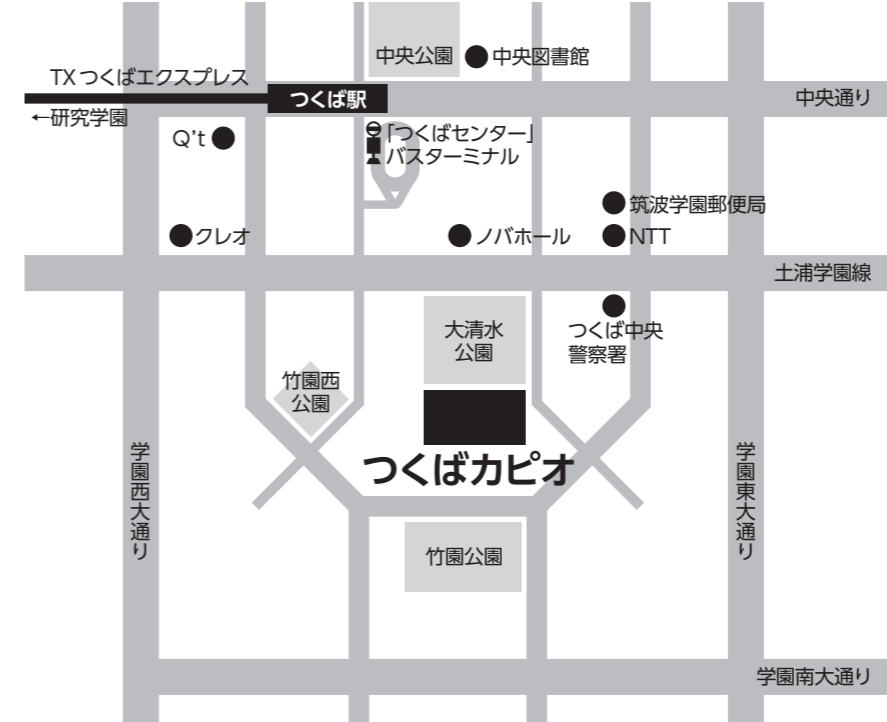

- JR京葉線「市川塩浜駅」から 徒歩13分
- 東京メトロ東西線「南行徳駅」から 徒歩22分
- 京成バス 南行徳駅北口「ハイタウン塩浜」「新浦安駅」行き乗車 → 「ハイタウン塩浜」下車、徒歩1分
- 京成トランジットバス 市川塩浜駅北口「浦安駅」行き乗車 → 「ハイタウン塩浜」下車、徒歩1分

トッケイセキュリティ平塚総合体育館

〒254-0074 神奈川県平塚市大原1-1 (平塚市総合公園内) TEL: 0463-35-2255
https://www.city.hiratsuka.kanagawa.jp/koen/page-c_00811.html

- JR東海道線「平塚駅」西口下車 徒歩約30分
- 神奈中バス JR「平塚駅」北口7番のりば → 「共済病院前・総合公園西」下車、徒歩10分
- 小田急「伊勢原駅」南口1・2番のりば → 「共済病院前・総合公園西」下車、徒歩10分

つくばカピオ

〒305-0032 茨城県つくば市竹園1-10-1 TEL: 029-851-2886
<https://www.tcf.or.jp/capio/>

- TXつくばエクスプレス「つくば駅」下車 A3出口より徒歩10分
- 関東鉄道高速バス・JRバス関東「つくばセンター」バスターミナルより徒歩10分