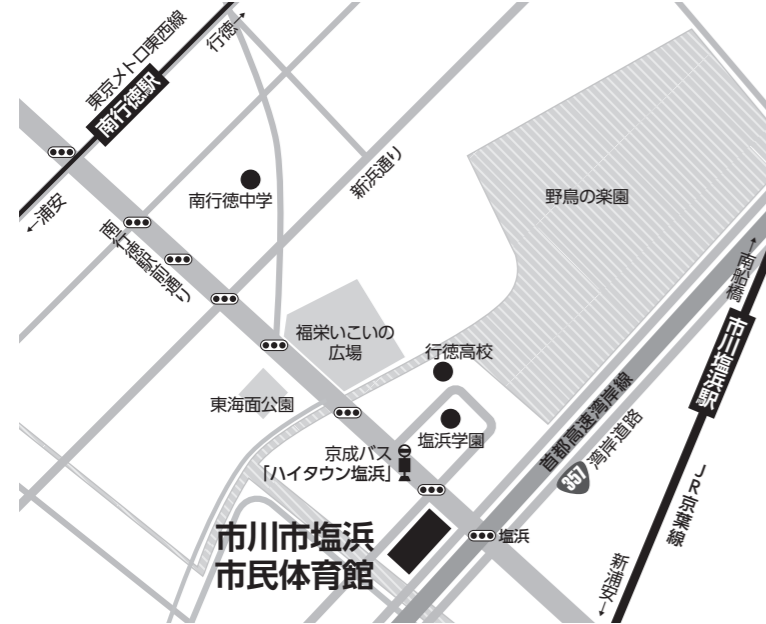

市川市塩浜市民体育館

〒272-0127 千葉県市川市塩浜4-9-1 TEL: 047-398-2311
<https://www.city.ichikawa.lg.jp/pub06/1511000006.html>

- JR京葉線「市川塩浜駅」から 徒歩13分
- 東京メトロ東西線「南行徳駅」から 徒歩22分
- 京成バス 南行徳駅北口「ハイタウン塩浜」「新浦安駅」行き乗車 → 「ハイタウン塩浜」下車、徒歩1分
- 京成トランジットバス 市川塩浜駅北口「浦安駅」行き乗車 → 「ハイタウン塩浜」下車、徒歩1分

トッケイセキュリティ平塚総合体育館

〒254-0074 神奈川県平塚市大原1-1 (平塚市総合公園内) TEL: 0463-35-2255
<https://www.city.hiratsuka.kanagawa.jp/koen/page-c_00811.html>