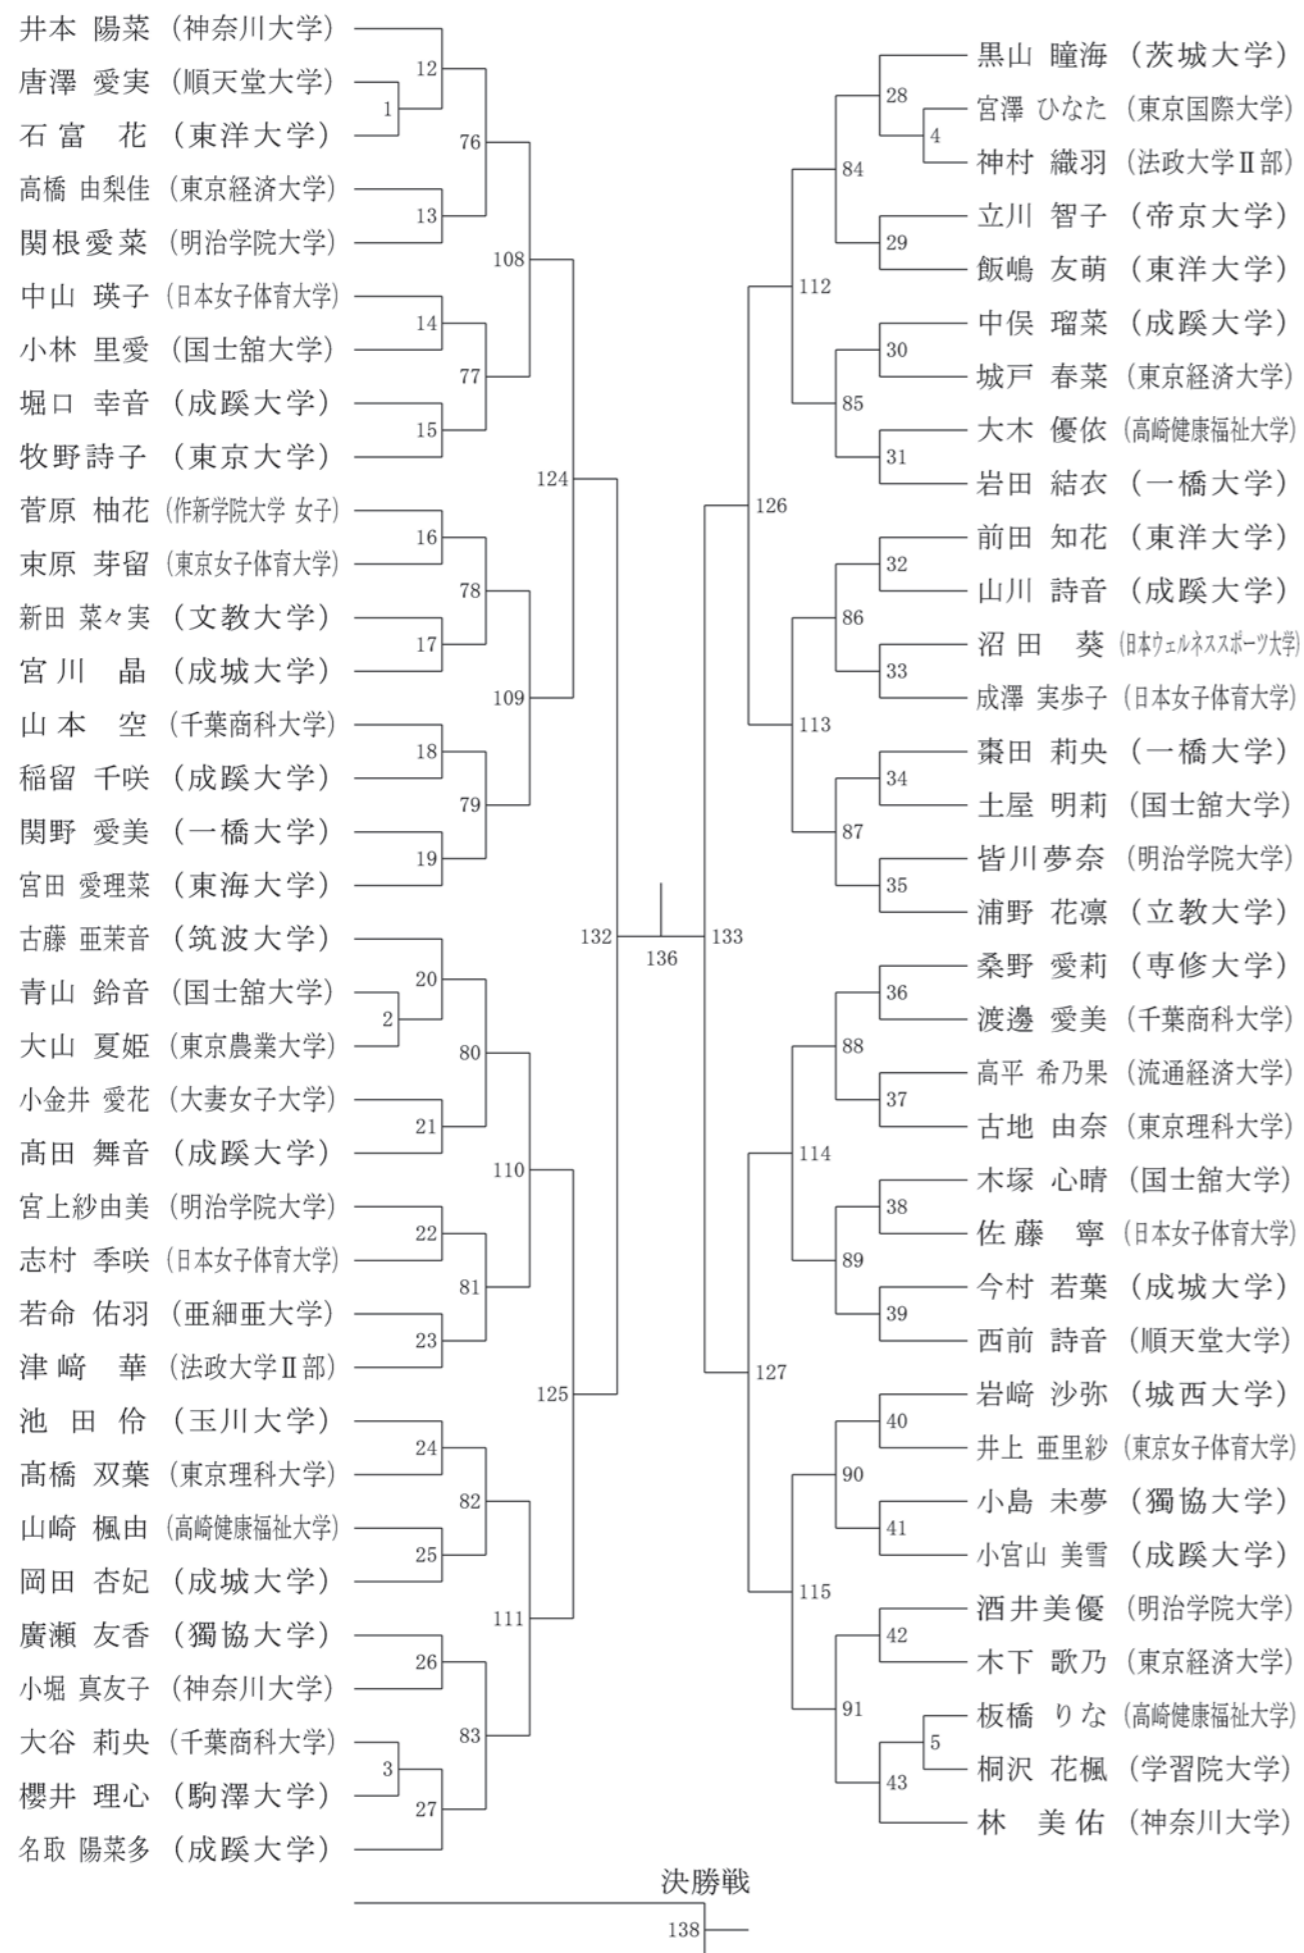

組み合わせ Aブロック混合ダブルス①

決勝戦

76

組み合わせ Aブロック混合ダブルス②

組み合わせ Bブロック男子シングルス①

組み合わせ Bブロック男子シングルス②

組み合わせ Bブロック男子シングルス③

組み合わせ Bブロック男子シングルス④

組み合わせ Bブロック男子ダブルス③

組み合わせ Bブロック男子ダブルス④

組み合わせ Bブロック女子シングルス①

組み合わせ Bブロック女子シングルス②

組み合わせ Bブロック女子ダブルス①

組み合わせ Bブロック女子ダブルス②

組み合わせ Bブロック混合ダブルス①

決勝戦