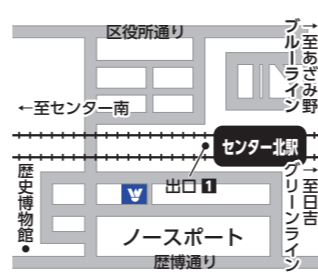

FUJISAWA
0466-26-7272

CENTER-KITA
045-910-1171