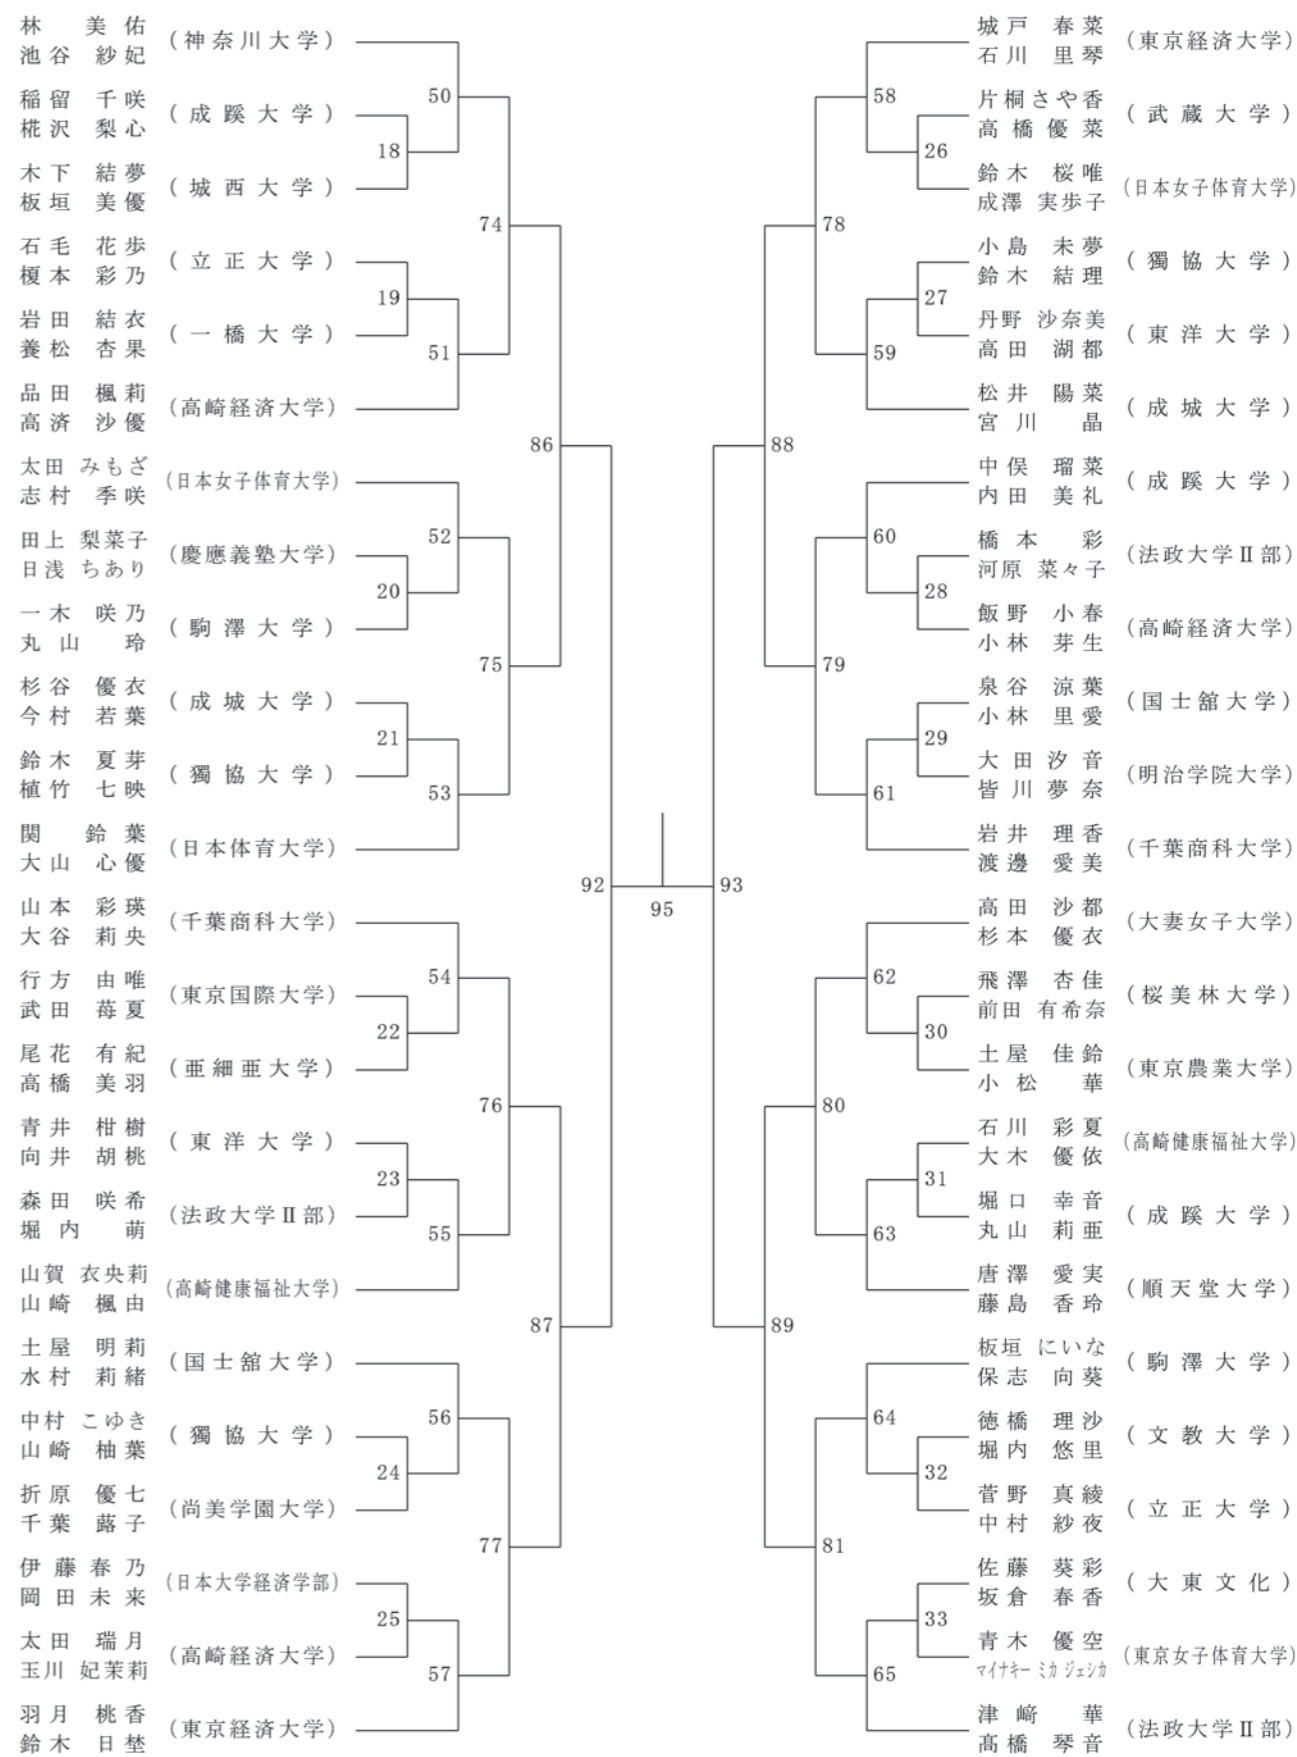

組み合わせ Bブロック男子ダブルス③

組み合わせ Bブロック男子ダブルス④

組み合わせ Bブロック女子シングルス①

組み合わせ Bブロック女子シングルス②

組み合わせ Bブロック女子ダブルス①

組み合わせ Bブロック女子ダブルス②

組み合わせ Bブロック混合ダブルス①

決勝戦