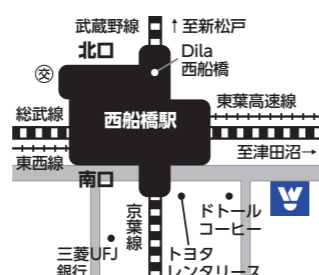

CHOFU
042-490-5588