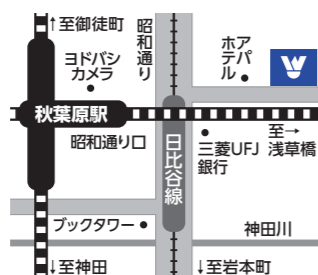

- JR京葉線「市川塩浜駅」から 徒歩13分
- 東京メトロ東西線「南行徳駅」から 徒歩22分
- 京成バス 南行徳駅北口「ハイタウン塩浜」「新浦安駅」行き乗車 → 「ハイタウン塩浜」下車、徒歩1分
- 京成トランジットバス 市川塩浜駅北口「浦安駅」行き乗車 → 「ハイタウン塩浜」下車、徒歩1分

トッケイセキュリティ平塚総合体育館

〒254-0074 神奈川県平塚市大原1-1 (平塚市総合公園内) TEL: 0463-35-2255
https://www.city.hiratsuka.kanagawa.jp/koen/page-c_00811.html

- JR東海道線「平塚駅」西口下車 徒歩約30分
- 神奈中バス JR「平塚駅」北口7番のりば → 「共済病院前・総合公園西」下車、徒歩10分
- 小田急「伊勢原駅」南口1・2番のりば → 「共済病院前・総合公園西」下車、徒歩10分

つくばカピオ

〒305-0032 茨城県つくば市竹園1-10-1 TEL: 029-851-2886
<https://www.tcf.or.jp/capio/>

- TXつくばエクスプレス「つくば駅」下車 A3出口より徒歩10分
- 関東鉄道高速バス・JRバス関東「つくばセンター」バスターミナルより徒歩10分

WEMBLEY

BADMINTON PRO-SHOP for FINE WINNERS.

GAKUDAI
03-3716-2626

IKEBUKURO
03-5952-7070

YOKOHAMA
045-317-5959

SHIN-YURI
044-965-4411

SHINJUKU
03-5366-6555

AKIHABARA
03-5829-9779