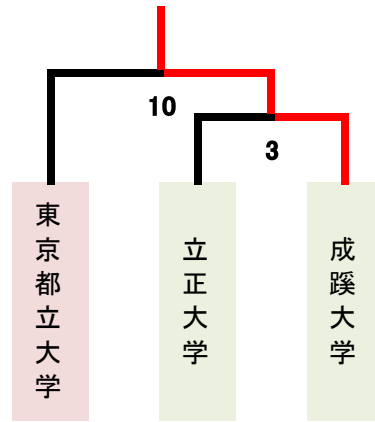

2023年度関東大学バドミントン春季リーグ入替戦 女子

1-2部

2-3部

3-4部

4-5部

5-6部