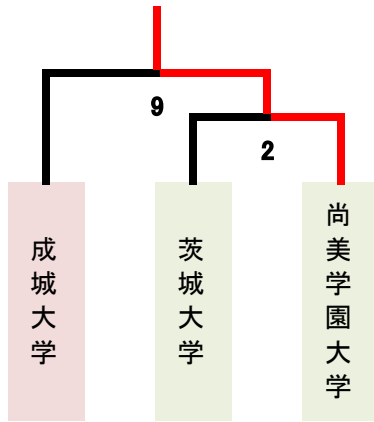

2023年度関東大学バドミントン春季リーグ入替戦 女子

1-2部

2-3部

3-4部

4-5部

5-6部