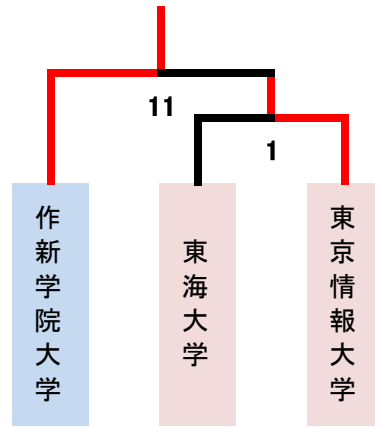

2023年度関東大学バドミントン春季リーグ入替戦 女子

1-2部

2-3部

3-4部

4-5部

5-6部