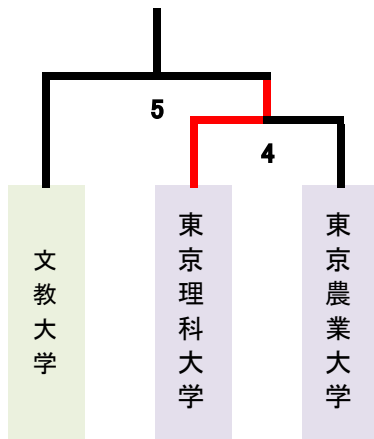

2023年度関東大学バドミントン春季リーグ入替戦 女子

1-2部

2-3部

3-4部

4-5部

5-6部