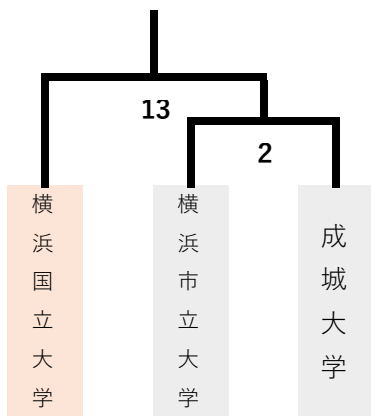

2023年度関東大学バドミントン春季リーグ入替戦 男子

1 - 2 部

2 - 3 部

3 - 4 部

4 - 5 部

5 - 6 部