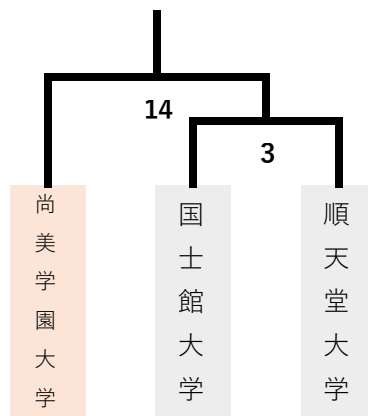

2023年度関東大学バドミントン春季リーグ入替戦 男子

1 - 2 部

2 - 3 部

3 - 4 部

4 - 5 部

5 - 6 部