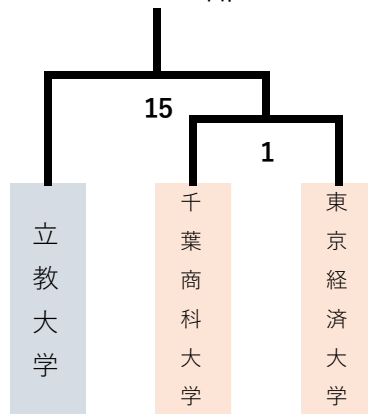

2023年度関東大学バドミントン春季リーグ入替戦 男子

1 - 2 部

2 - 3 部

3 - 4 部

4 - 5 部

5 - 6 部