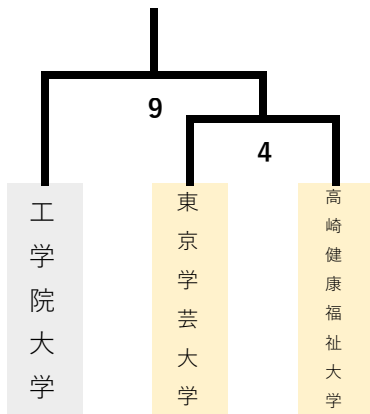

2023年度関東大学バドミントン春季リーグ入替戦 男子

1 - 2 部

2 - 3 部

3 - 4 部

4 - 5 部

5 - 6 部