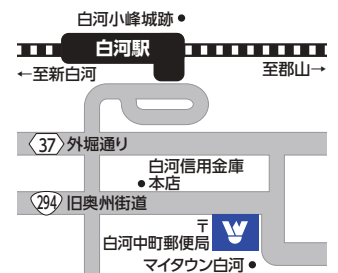

**FUJISAWA**  
0466-26-7272

**CENTER-KITA**  
045-910-1171

**SHIBUYA**  
03-3409-6622

**CHOFU**  
042-490-5588

**NISHI-FUNA**  
047-404-4949

**SHIRAKAWA**  
0248-21-5875

[www.bps-wembley.com](http://www.bps-wembley.com)