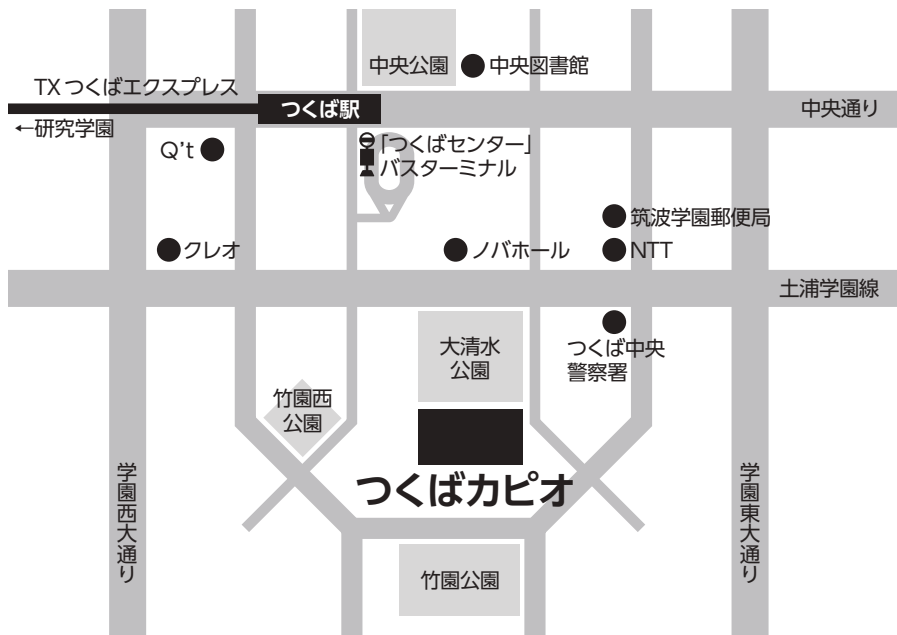

会場案内図

つくばカピオ

〒305-0032 茨城県つくば市竹園一丁目10番地1 TEL: 029-851-2886

- ●TXつくばエクスプレス「つくば駅」下車 A3出口より徒歩10分
- ●関東鉄道・JRバス関東「つくばセンター」バスターミナルより徒歩10分