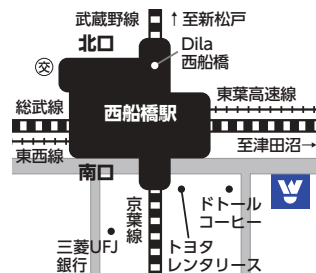

NISHI-FUNA
047-404-4949