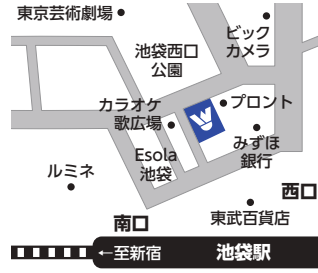

IKEBUKURO
03-5952-7070