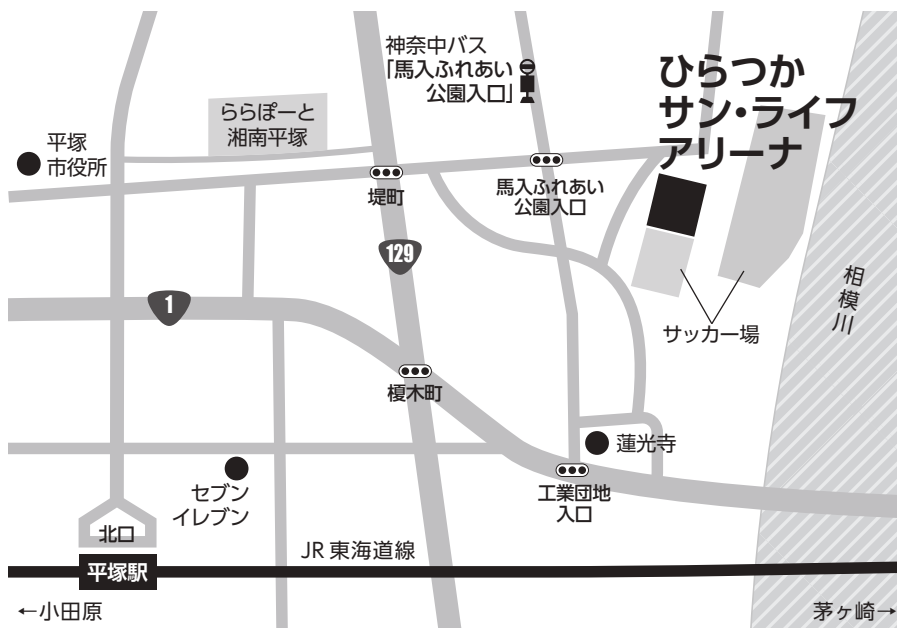

ひらつかサン・ライフアリーナ

〒254-0026 神奈川県平塚市中堂246-1 TEL: 0463-25-0011

- ●平塚駅北口から神奈中バス9番乗り場(朝9時までは12番乗り場)
  平07系統 馬入・八幡経由『平塚駅北口行』、
  平09系統 馬入・小松製作所経由『平塚駅北口行』または、
  平09系統 馬入・古川電工前経由『東八幡工業団地行』
  『馬入ふれあい公園入口』下車 徒歩約5分