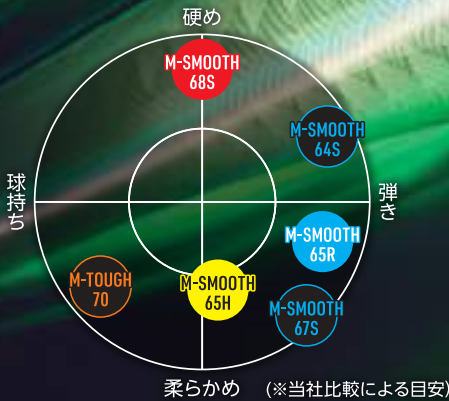

# A.M.E.シャトル・センター ☎047-395-3321

〒272-0123 千葉県市川市幸1-14-17

REACH BEYOND

欲しい強さを張れ。

打った瞬間に、自信のあるスマッシュがバージョンアップしたことがわかりました。※  
(西本拳太・ジェイテクト)

ストリングには球持ちからの反発を求めていました。打ってよし、守ってよしのストリングです!※  
(奥原希望・太陽ホールディングス)