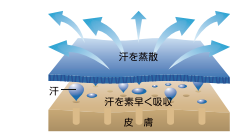

吸汗性に優れたメッシュを使用。綿に比べ速乾性が高く汗をかいてもドライにキープ。スポーツやアウトドア毎日の普段着でも快適な着心地が得られます。

JGP-02B ゲームウェア 取り扱いサイズ														
サイズ	100	110	120	130	140	150	SS	S	M	L	LL	3L	4L	5L
身丈	40	44	48	52	56	59	62	65	68	71	74	77	80	82
身巾	32	34	36	38	40	42	44	47	50	53	56	60	64	68
肩巾	28	30	34	36	38	40	42	44	46	48	50	53	56	59
袖丈	13	14	15	16	17	18	19	20	21	22	23	25	26	27

KT-01 Tシャツ 取り扱いサイズ														
サイズ	100	110	120	130	140	150	SS	S	M	L	LL	3L	4L	5L
身丈	40	44	48	52	56	59	62	65	68	71	74	77	80	82
身巾	32	34	36	38	40	42	44	47	50	53	56	60	64	68
肩巾	28	30	34	36	38	40	42	44	46	48	50	53	56	59
袖丈	13	14	15	16	17	18	19	20	21	22	23	25	26	27

KLS-03 ロングスリーブTシャツ 取り扱いサイズ														
サイズ	100	110	120	130	140	150	SS	S	M	L	LL	3L	4L	5L
身丈	40	44	48	52	56	59	62	65	68	71	74	77	80	82
身巾	32	34	36	38	40	42	44	47	50	53	56	60	64	68
肩巾	28	30	34	36	38	40	42	44	46	48	50	53	56	59
袖丈	13	14	15	16	17	18	19	20	21	22	23	25	26	27