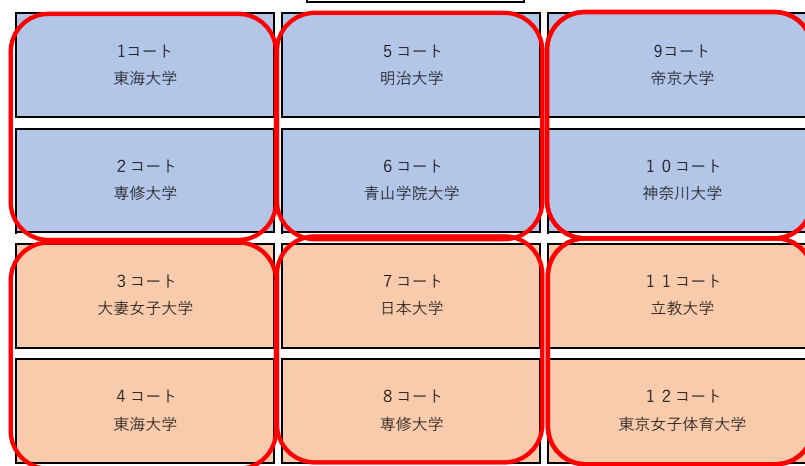

1部 練習コート・座席

本部

使用不可

2部 練習コート・座席

本部

1部が退館次第、前列に移動可能