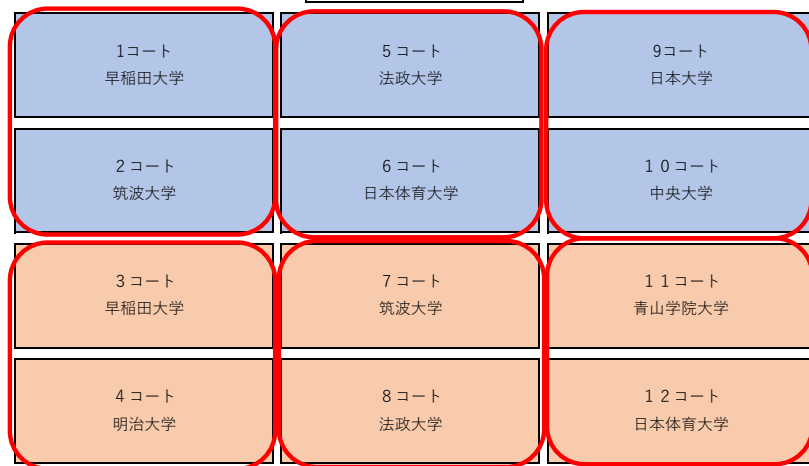

1部 練習コート・座席

本部

使用不可

2部 練習コート・座席

本部

1部が退館次第、前列に移動可能