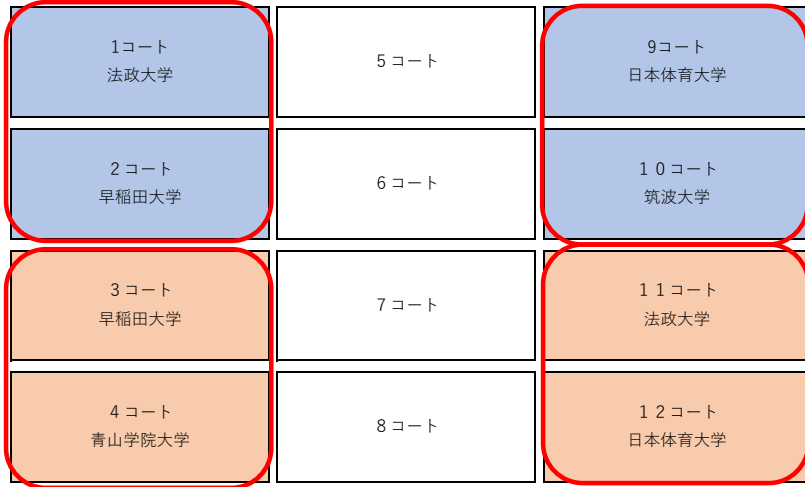

1部 練習コート・座席

本部

使用不可

2部 練習コート・座席

本部

1部が退館次第、前列に移動可能