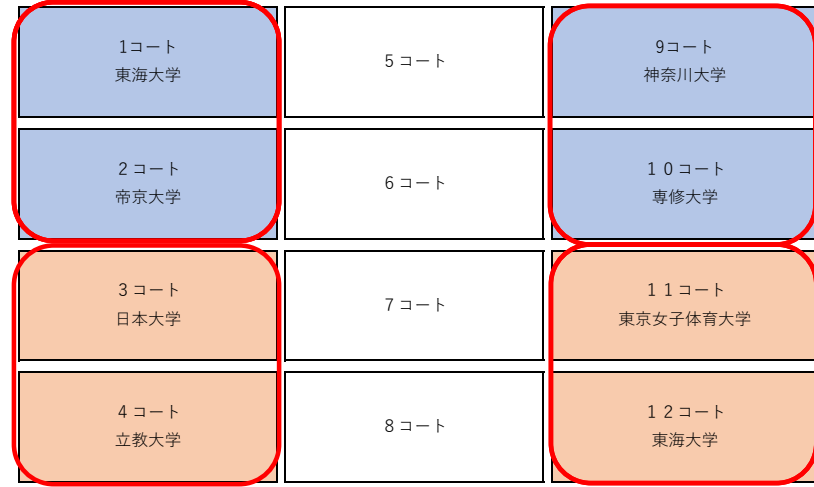

1部 練習コート・座席

本部

使用不可

2部 練習コート・座席

本部

1部が退館次第、前列に移動可能