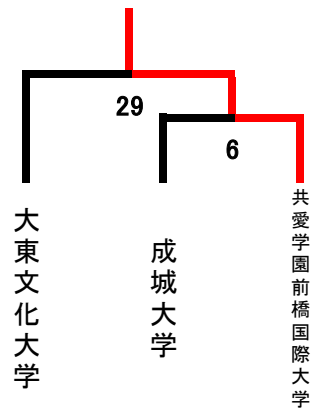

平成30年度関東大学バドミントン春季リーグ入替戦 女子

1-2部

2-3部

3-4部

4-5部

5-6部