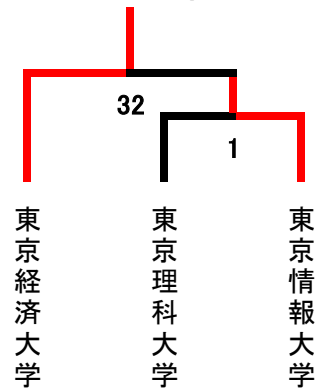

平成30年度関東大学バドミントン春季リーグ入替戦 男子

1-2部

2-3部

3-4部

4-5部

5-6部