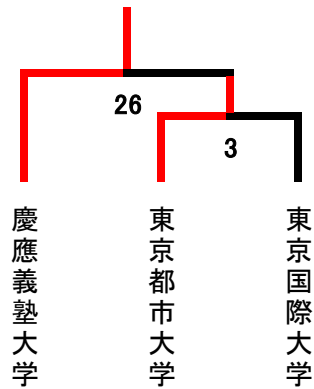

平成30年度関東大学バドミントン春季リーグ入替戦 男子

1-2部

2-3部

3-4部

4-5部

5-6部