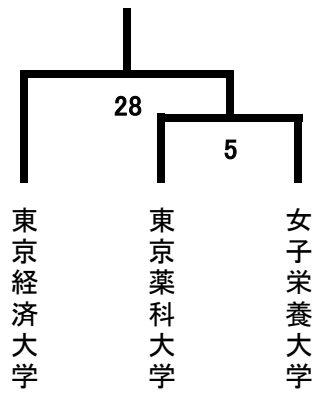

平成30年度関東大学バドミントン春季リーグ入替戦 女子

1-2部

2-3部

3-4部

4-5部

5-6部