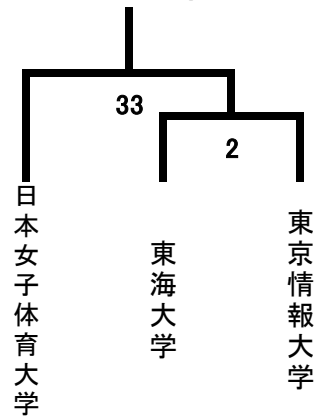

平成30年度関東大学バドミントン春季リーグ入替戦 女子

1-2部

2-3部

3-4部

4-5部

5-6部