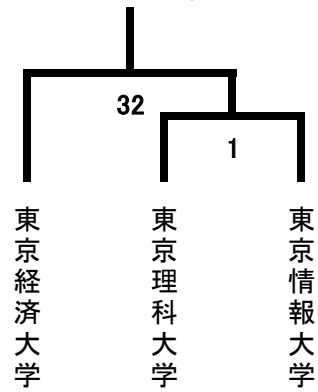

平成30年度関東大学バドミントン春季リーグ入替戦 男子

1-2部

2-3部

3-4部

4-5部

5-6部