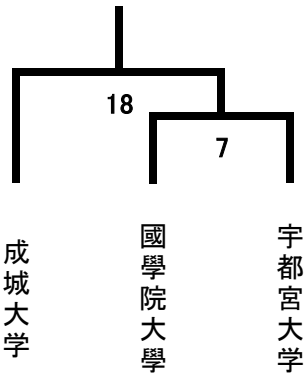

平成30年度関東大学バドミントン春季リーグ入替戦 男子

1-2部

2-3部

3-4部

4-5部

5-6部