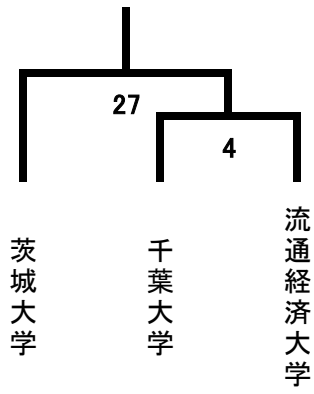

平成30年度関東大学バドミントン春季リーグ入替戦 男子

1-2部

2-3部

3-4部

4-5部

5-6部